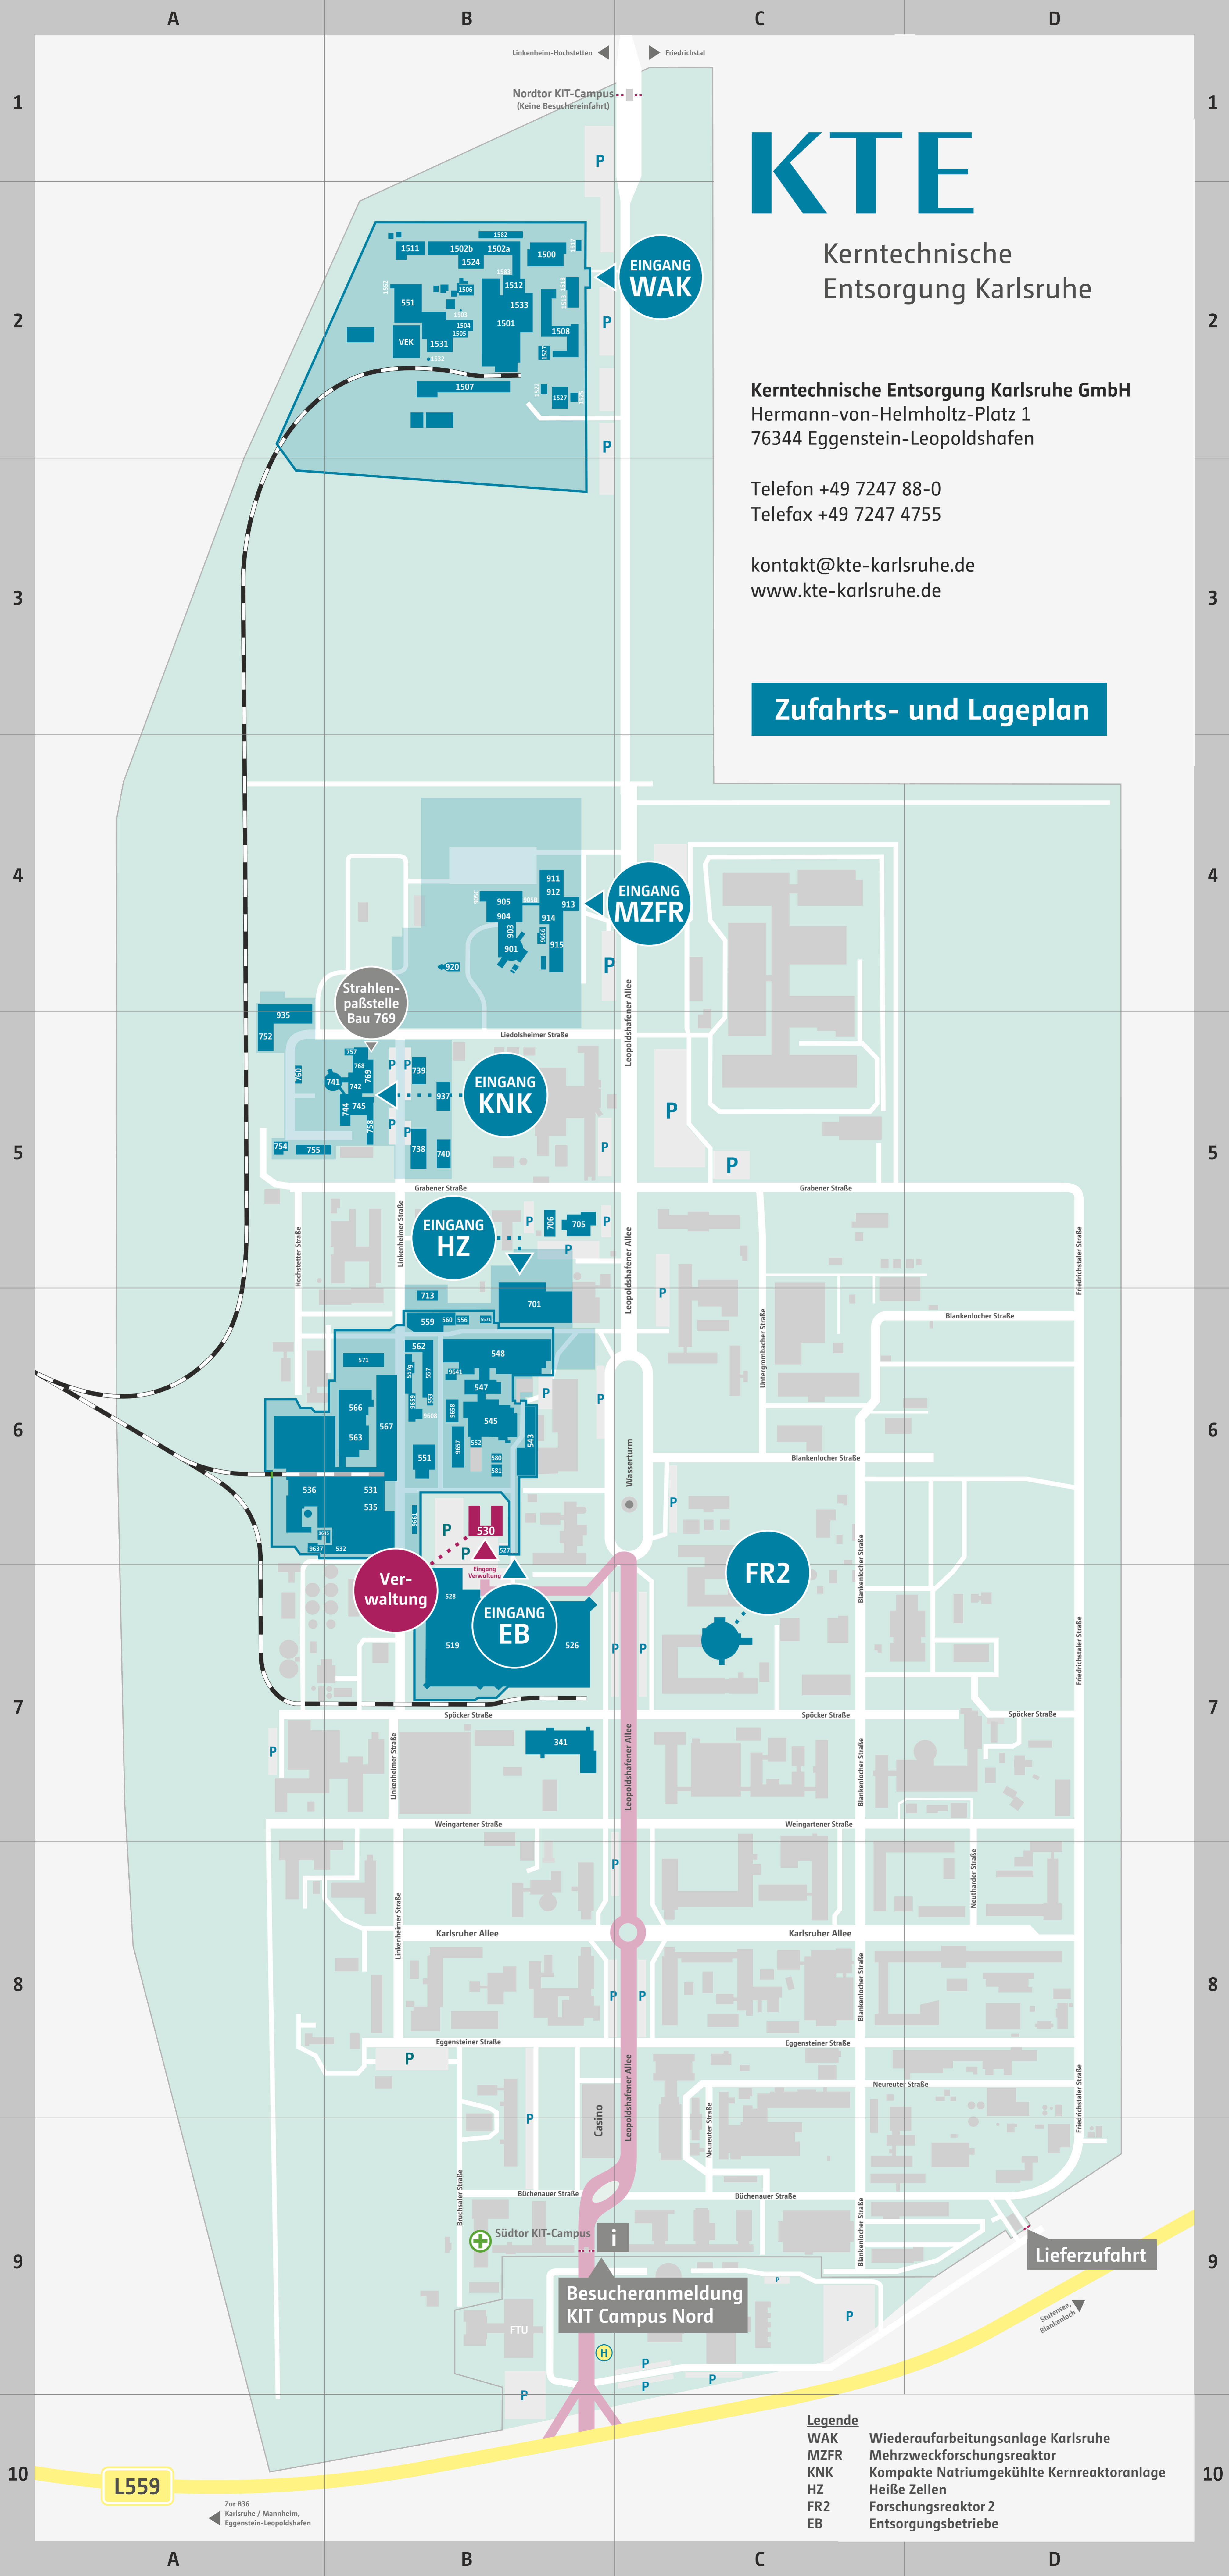

KTE

Kerntechnische Entsorgung Karlsruhe

Kerntechnische Entsorgung Karlsruhe GmbH
Hermann-von-Helmholtz-Platz 1
76344 Eggenstein-Leopoldshafen

Telefon +49 7247 88-0
Telefax +49 7247 4755

kontakt@kte-karlsruhe.de
www.kte-karlsruhe.de

Zufahrts- und Lageplan

Legende

WAK	Wiederaufarbeitungsanlage Karlsruhe
MZFR	Mehrzweckforschungsreaktor
KNK	Kompakte Natriumgekühlte Kernreaktoranlage
HZ	Heiße Zellen
FR2	Forschungsreaktor 2
EB	Entsorgungsbetriebe